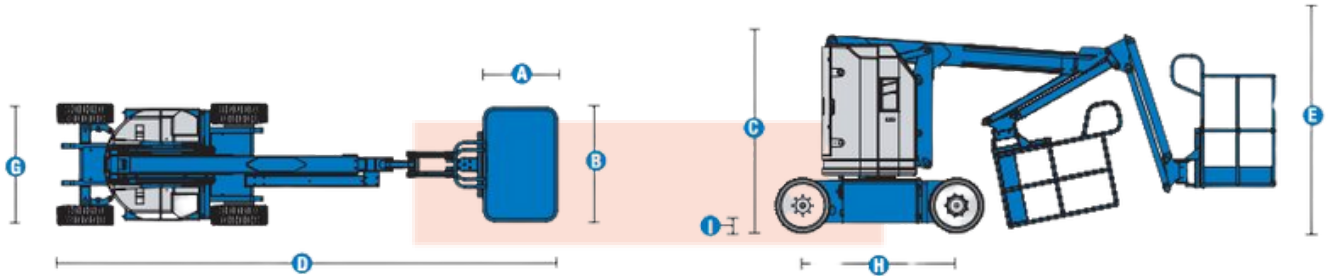

TRANSELEVACIÓ RIELLS

BRAZO ELÉCTRICO 11 METROS

modelo estrecho

GENIE Z-30/20N

Modelos **Z-30/20N**

Altura máxima de trabajo ⁽¹⁾	11,14 m
Altura máxima de la cesta	9,14 m
Alcance horizontal máx.	6,53 m
Altura de articulación máx.	3,86 m
A Longitud de la cesta	0,76 m
B Anchura de la cesta	1,17 m
C Altura - replegada	2,00 m
D Longitud - replegada	5,11 m
E Altura de almacenamiento	2,08 m
F Longitud de almacenamiento	3,5 m
G Anchura	1,19 m
H Distancia entre ejes	1,58 m
I Altura libre sobre el suelo - centro	0,09 m